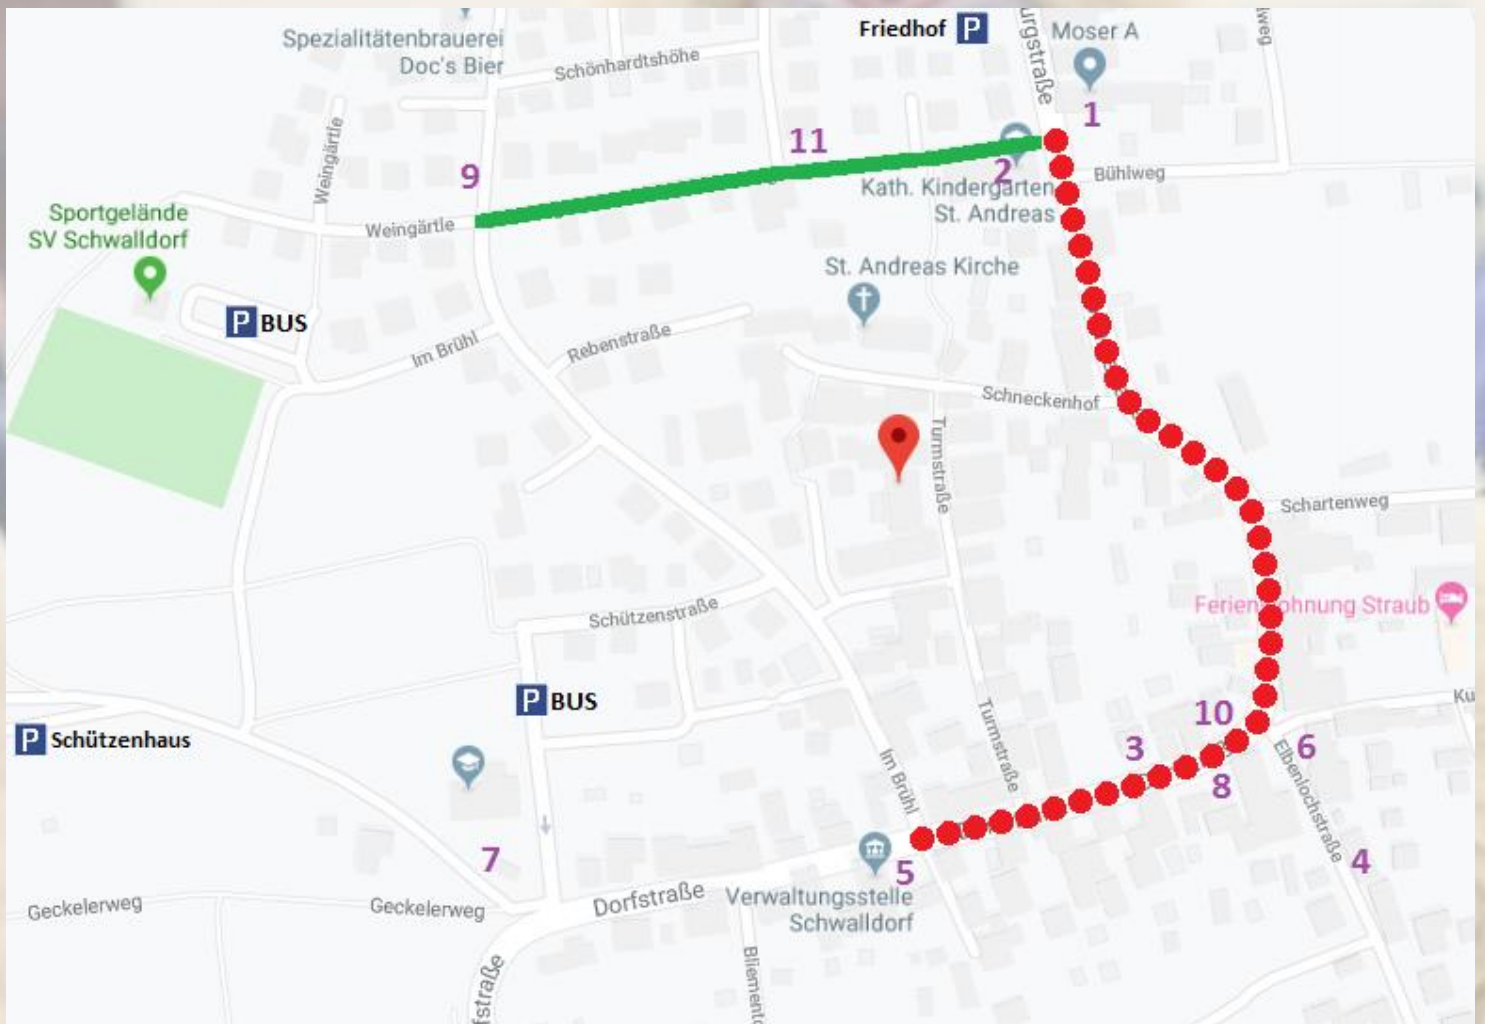

**Parkbereich BUS/PKW - Aufstellung - Umzugsstrecke - Stände**

1. Arthur's Stühle
2. CAFÉTERIA (NZ Schwalldorf)
3. DRK Hirrlingen
4. FFW Schwalldorf
5. Gasthaus Adler
6. GEKKLER-WAGEN (NZ Schwalldorf)
7. Jugendraum
8. PARTYZELT (NZ Schwalldorf)
9. Schnapsstand
10. Sportverein Schwalldorf e.V.
11. Vesperverein Schwalldorf e.V.

**P** BUS: Schützenstraße / Im Brühl  
 PKW: Schützenhaus, Friedhof  
 und ausgewiesener Bereich

Bitte den Weisungen des zuständigen Personals Folge leisten!

## Fasnet-Termine 2020

**Freitag 14.02.**

**„Bunter Abend“**

20:00 Uhr

im Schützenhaus  
unter dem Motto „WILD WILD WALD“

**Samstag 15.02.**

**Fasnets-Omzug**

14:00 Uhr

mit ca 1300 Hästrägern  
und anschließender Straßenfasnet

**Donnerstag 20.02.**

**„Schmotziger“**

9:00 Uhr

„KiGa“- und Schülerbefreiung

ab 14:33 Uhr

in der Grundschule Kinderfasnet  
für groß und KLEIN  
mit dem Zauber-Clown  
bei Kaffee, Kuchen, Essen & Trinken