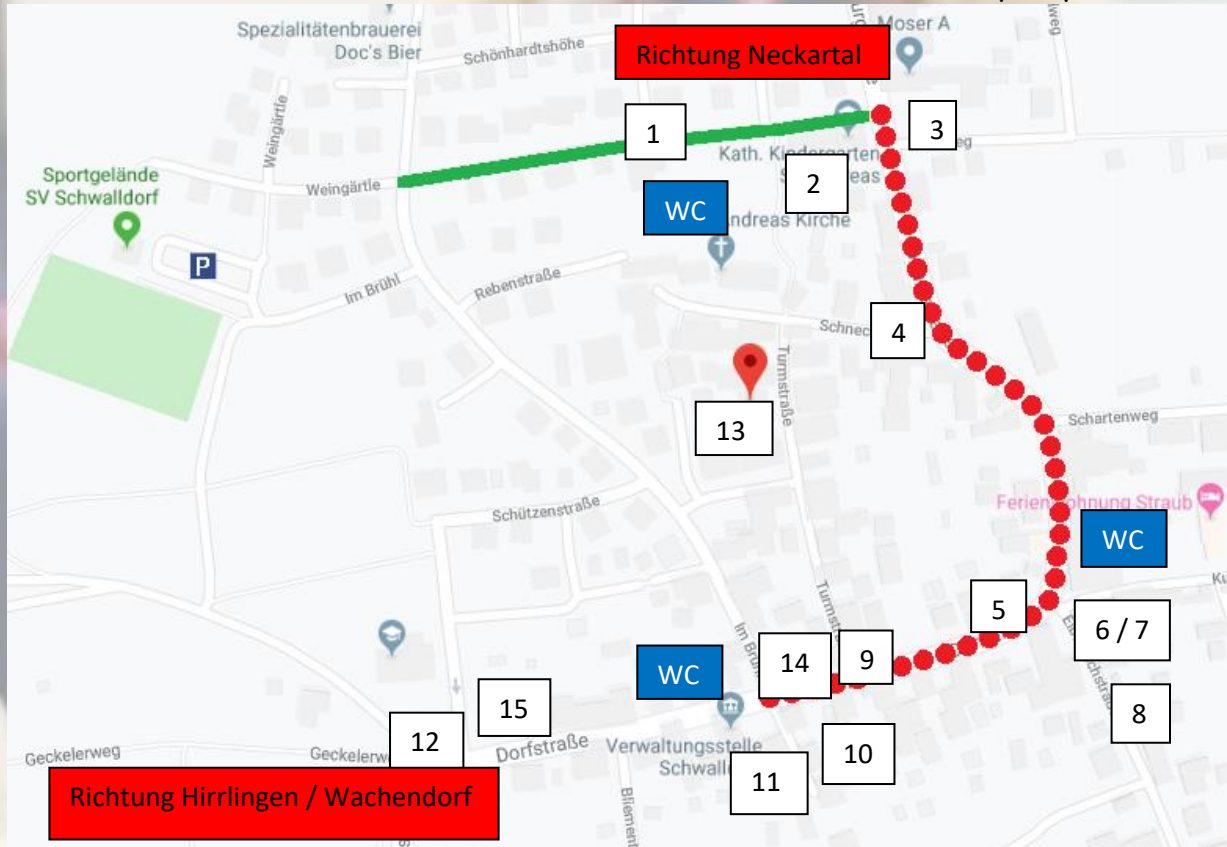

am Dorfgemeinschaftsraum (DGR)
mit Bewirtung

Umzugsaufstellung Samstag 03.02.2024

1. Lumpenkapelle Schwalldorf
2. Narrenzunft Schwalldorf
3. KiGa / Grundschule
4. Lumpenkapelle Empfingen
5. Narrenzunft Bad Niedernauer Stoagrättle e.V.
6. Kápfle Hexa - Hemmendorf
7. Musikkapelle Börstingen
8. Narrenverein Sägbock Börstingen
9. Neckarzottel Rottenburg
10. Narrenzunft Gerstenhexen Dettenhausen e.V.
11. Narrenzunft Bieringen
12. Musikverein Bieringen
13. Bruderhof-Waldschratzunft Singen
14. Kalkweil Dämonen Rottenburg
15. Narrenzunft Hirschau
16. Mumpitz Schlotzer
17. Eselgruppe Obernau
18. Heuberger Hexen Rottenburg
19. Narrenzunft Obernau
20. Laufgruppe Obernau
21. Lumpenkapelle Ergo Bibamus
22. Narrenzunft Weiler
23. Glogga Sträggele
24. Schelmenteufel Rottenburg
25. Fasnetskapelle D´schugger Bietenhausen
26. Apollonia Hexen Bietenhausen
27. Fasnetsclub Poltringen
28. Narrenzunft Dettingen / Rttbg.
29. Narrenzunft Sickenhausen
30. Lombamenscher Böblingen
31. Wengert Hexen Rottenburg
32. Scampolos Hechingen
33. Narrenfreunde Frech Dachs Rottenburg
34. Hägeles Hexen Rottenburg
35. Narrenzunft Trillfingen
36. Lumpenkapelle Hühnerkralle Kiebingen
37. Narrenzunft Ofterdingen

Dr Flegga macht´s

Parkbereich Bus / Pkw - **Aufstellung** - **Umzugsstrecke**

P

Busse: Schützenstraße/Im Brühl - PKW: Schützenhaus/Sportplatz/ Friedhof

1. Vesperverein Schwalldorf
2. CAFÉTERIA im Gemeindehaus (NZ Schwalldorf)
3. Arthur´s Stüble
4. Imbiss Coburgstraße / Schneckenhof
5. Garage SV Schwalldorf
6. GEKKLER - WAGEN (NZ Schwalldorf)
7. PARTYZELT (NZ Schwalldorf)
8. FFW - Floriansstüble
9. Weiber Schickeria
10. Lombastand
11. Gasthaus Adler
12. Jugendraum
13. Pinte
14. Schmiede
15. Pizza Pandolfo